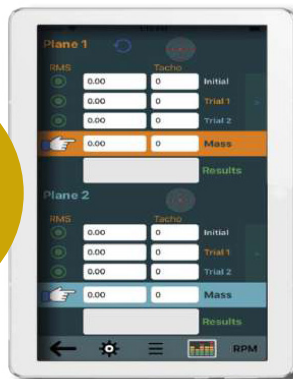

EI WISER_{3X}

Wireless Triaxial Accelerometer for mobile & Windows devices

WISER 3X adalah satu-satunya Akselerometer Wireless 3 sumbu di industri yang mampu melakukan analisis getaran dan penyeimbangan dinamis di dalam dan di luar rute. WISER 3X kompatibel dengan perangkat lunak DigivibeMX Windows, serta aplikasi WISER Balance & WISER Vibe iOS.

WISER 3X dapat beradaptasi dengan sebagian besar pengumpul data getaran dan penyeimbang pihak ketiga melalui penerima universal WISER. WISER 3X tidak membutuhkan receiver khusus. WISER 3X terhubung langsung ke perangkat Anda melalui WiFi memberi Anda kebebasan penuh dan mobilitas untuk mengumpulkan data getaran untuk analisis lanjutan serta penyeimbangan bidang tunggal & dua.

DOWNLOAD
Free WISER
Applications for
iPad & iPhone

Main Characteristic

- **Akselerometer Wireless** Triaksial
- **Konektivitas WIFI langsung** dengan perangkat Anda Baterai Isi Ulang CR123 (x2)
- Perlindungan IP67
- Menutup **otomatis** (mode siaga)
- Dilengkapi **kemampuan magnetik** yang kuat

WiSER 3X

WiSER 3X handal dan sangat mudah terhubung ke sebagian besar instrumen getaran dan keseimbangan pihak ketiga menggunakan WiSER Universal Receiver opsional.

Spesifikasi WiSER 3X

Sensitivity (X, Y, Z)	100 mV/g
Sample Frequency	48 kHz / 24 bits
Dynamic Range	20 G
Frequency Response	(+/- 3dB): 0.32 - 10kHz
Battery type (x2)	CR123
Time of Continuous use	8 hours
Operation Distance	10 m
Operation Temperature	- 40 °C to 80 °C
Storage Temperature	- 40 °C to 100 °C
IP Grade	IP67
Materials	Nylon & Stainless Steel
Weight	300 grams
Dimensions (LxD)	92.4 x 48.9 mm
5-pin LEMO Connector	4th Accelerometer /Tachometer/ Charge port
Compatible Software	DigitvibeMX, WiSER VIBE, WiSER BALANCE