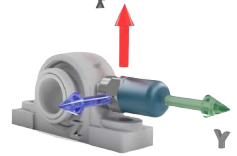

EI WISER_{3X}

Wireless Triaxial Accelerometer for mobile & Windows devices

WISER 3X adalah satu-satunya Akselerometer Wireless 3 sumbu di industri yang mampu melakukan analisis getaran dan penyeimbangan dinamis di dalam dan di luar rute. WISER 3X kompatibel dengan perangkat lunak DigivibeMX Windows, serta aplikasi WISER Balance & WISER Vibe iOS.

WISER 3X dapat beradaptasi dengan sebagian besar pengumpul data getaran dan penyeimbang pihak ketiga melalui penerima universal WISER. WISER 3X tidak membutuhkan receiver khusus. WISER 3X terhubung langsung ke perangkat Anda melalui WiFi memberi Anda kebebasan penuh dan mobilitas untuk mengumpulkan data getaran untuk analisis lanjutan serta penyeimbangan bidang tunggal & dua.

DOWNLOAD
Free WISER
Applications for
iPad & iPhone

Main Characteristic

- **Akselerometer Wireless** Triaksial
- **Konektivitas WIFI langsung** dengan perangkat Anda Baterai Isi Ulang CR123 (x2)
- Perlindungan IP67
- Menutup **otomatis** (mode siaga)
- Dilengkapi **kemampuan magnetik** yang kuat

WiSER 3X

WiSER 3X handal dan sangat mudah terhubung ke sebagian besar instrumen getaran dan keseimbangan pihak ketiga menggunakan WiSER Universal Receiver opsional.

Spesifikasi WiSER 3X

Sensitivity (X, Y, Z)	100 mV/g
Sample Frequency	48 kHz / 24 bits
Dynamic Range	20 G
Frequency Response	(+/- 3dB): 0.32 - 10kHz
Battery type (x2)	CR123
Time of Continuous use	8 hours
Operation Distance	10 m
Operation Temperature	- 40 °C to 80 °C
Storage Temperature	- 40 °C to 100 °C
IP Grade	IP67
Materials	Nylon & Stainless Steel
Weight	300 grams
Dimensions (LxD)	92.4 x 48.9 mm
5-pin LEMO Connector	4th Accelerometer /Tachometer/ Charge port
Compatible Software	DigitvibeMX, WiSER VIBE, WiSER BALANCE